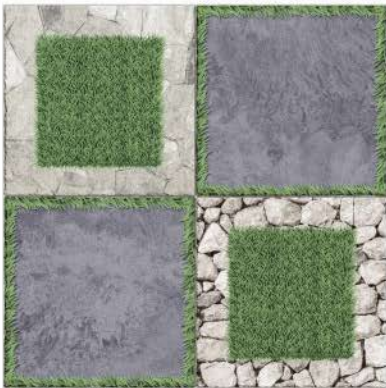

331 (STRIPE WALNUT)

351 (CHECKS WOOD)

354 (CHECKS GRAVEL)

376 (ZIGZAG ORANGE BROWN)

378 (ZIGZAG ASH GREY)

Digital Rustic Series

404 (HEXA WOOD)

406 (HEXA HONEYCOMB)

984 (QUBIX GREY) **NEW**

727 (RHOMBUS COTTO) **NEW**

730 (RHOMBUS ROCK) **NEW**

Digital Rustic Series

752 (BRICKLANE NATURA) **NEW**

754 (BRICKLANE FOSSIL) **NEW**

Garden

T · I · L · E

GR-1

GR-3

GR-2

Garden

T · I · L · E

GR-21

GR-41 **NEW**

Garden
T · I · L · E